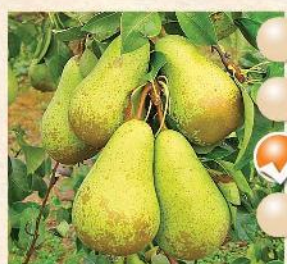

KALUĐERKA - LE CURE