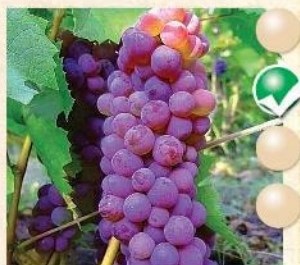

Sazrevanje
Ripening / Дозревание / Die Reifungszeit

- rano
  early
  ранний сорт
  früh
- srednje rano
  medium early
  средне-ранний сорт
  mittelfrüh
- srednje kasno
  medium late
  среднепоздний сорт
  mittelspät
- kasno
  late
  поздний сорт
  spät

Vinova loza

GRAPEVINE ВИНОГРАДНАЯ ЛОЗА

Podloge – Rotstocks – Подвой

Berlandieri X Riparia: KOBER 5BB; GM 13-45-5;
SO4; SO4 762; SO4 102 TELEKI 5C
Berlandieri X rupestris: PAULSEN 1103

PLOVDINA