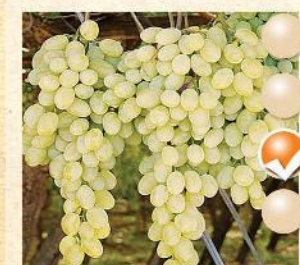

AFUS ALI - BATTIER DE BEYRUT