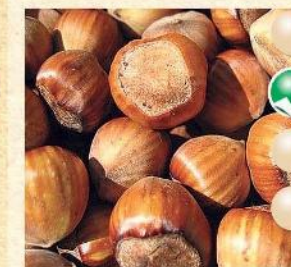

gano
early
ранний сорт
früh

srednje gano
medium early
средне-ранний сорт
mittelfrüh

srednje kasno
medium late
среднепоздний сорт
mittelspät

kasno
late
поздний сорт
spät

TONDA DI GIFFONI

ISTARSKI DUGI

ISTARSKI OKRUGLI