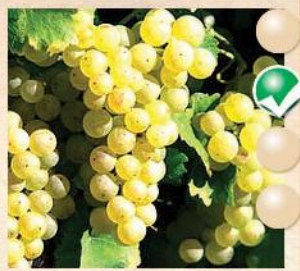

Badem

ALMOND
МИНДАЛЬ
DIE MANDEL

FERRAGNEZ

MARKONI

TEXAS

GEWÜRZTRAMINER 47

Sazrevanje
Ripening / Дозревание / Die Reifungszeit

- rano
early
ранний сорт
früh
- srednje rano
medium early
средне-ранний сорт
mittelfrüh
- srednje kasno
medium late
среднепоздний сорт
mittelspät
- kasno
late
поздний сорт
spät