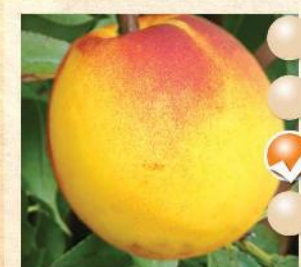

NECTARINE
НЕКТАРИН

Podloge – Rotstocks – Подвои
Prunus persica
St. julien

FANTASY

INDEPENDANCE

FLAVORTOP

EARLY SUNGRAND

CALDESI 2000

STARK REDGOLD