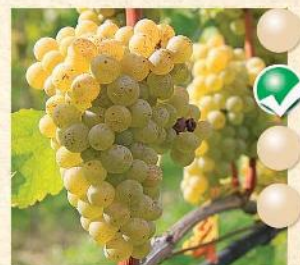

SAUVIGNON BLANC KT 10