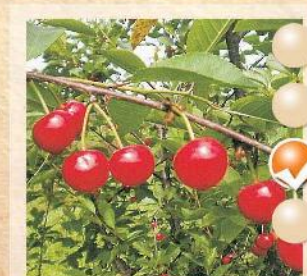

касно
late
поздний сорт
spät

Podloge - Rotstocks - Подвои
Prunus acium
Prunus mahaleb
Colt

Višnja

SOUR CHERRY
ВИШНЯ

Podloge - Rotstocks - Подвои
Prunus mahaleb

KELLERIS 16

ŠUMADINKA

OBLAČINSKA VIŠNJA