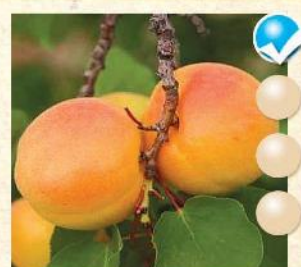

MARIE MATILDE