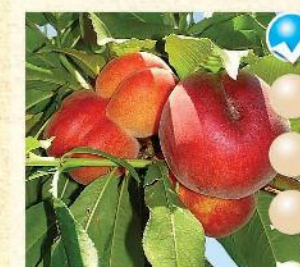

SPRINGCREST