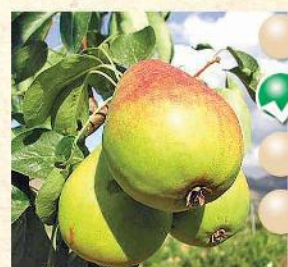

SANTA MARIA