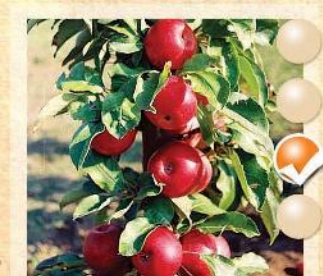

Jabuka

APPLE
ЯБЛОНЯ

Podloge - Rotstocks - Подвой
M 9; M 9 T 337; M 9 T 339
M 26; M26 NAKB; M26 IVT
MM106 SEL.9a

stubasta Jabuka

COLUMNAR APPLE
КОЛОНОВИДНАЯ ЯБЛОНЯ

1. Sazrevanje
   Ripening
   Дозревание
   Die Reifungszeit
2. rano
     early
     ранний сорт
     früh
   - srednje rano
     medium early
     средне-ранний сорт
     mittelfrüh
   - srednje kasno
     medium late
     средне-поздний сорт
     mittelspät
   - kasno
     late
     поздний сорт
     spät

VESNA