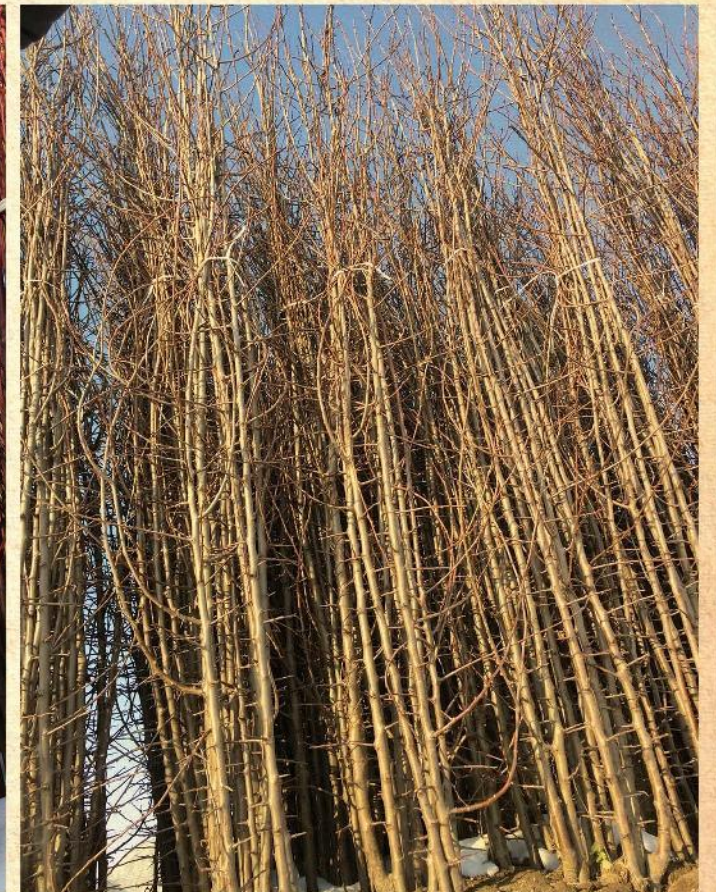

Rasadnik AgroKalem - Plod
37254 Konjuh, Kruševac, Srbija

T: +381 63 655 041

E: savic.agro@gmail.com E: savic.agrokalem@gmail.com

www.agrokalem-plod.com