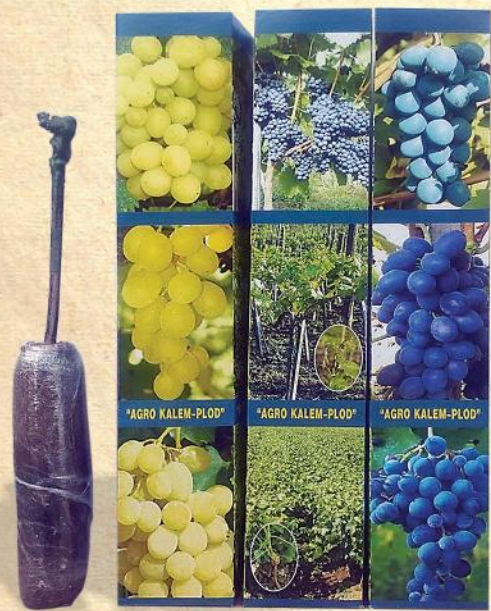

Rasadnik AgroKalem - Plod
37254 Konjuh, Kruševac, Srbija

T: +381 63 655 041

E: savic.agro@gmail.com E: savic.agrokalem@gmail.com

www.agrokalem-plod.com