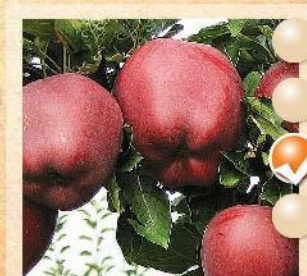

BRAEBURN NAKB

FUJI 1

TOP RED

MELROSE

ELSTAR

RED SPUR DELICIOUS

JONAGOLD

MUTSU

PRIMA

MITCHGLA

FUJI NAGA FU 12

Podloge - Rotstocks - Подвой
M 9; M 9 T 337; M 9 T 339
M 26; M26 NAKB; M26 IVT
MM106 SEL.9a

stubasta Jabuka

COLUMNAR APPLE
КОЛОНОВИДНАЯ ЯБЛОНЯ

- Sazrevanje
Ripening
Дозревание
Die Reifungszeit
- rano
early
ранний сорт
früh
 - srednje rano
medium early
средне-ранний сорт
mittelfrüh
 - srednje kasno
medium late
средне-поздний сорт
mittelspät
 - kasno
late
поздний сорт
spät