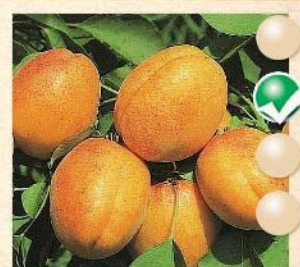

Kajsija

APRICOT
АБРИКОС

Podloge – Rotstocks – Подвои
Prunus communis
St. julien

PALUMELLA

Breskva

PEACH
ПЕРСИК

Podloge – Rotstocks – Подвои
Prunus persica
St. julien

- rano
  ранний сорт
  früh
- srednje rano
  medium early
  средне-ранний сорт
  mittelfrüh
- srednje kasno
  medium late
  средне-поздний сорт
  mittelspät
- kasno
  late
  поздний сорт
  spät

Sazrevanje
Ripening
Dorrenamje
Die Reifungszeit

Nektarina

NECTARINE
НЕКТАРИН

Podloge – Rotstocks – Подвои
Prunus persica
St. julien