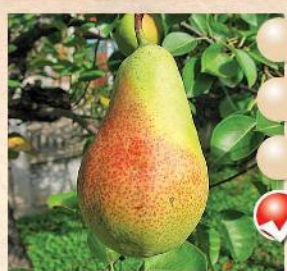

Kruška

PEAR
ГРУША

Podloge – Rotstocks – Подвой
BA 29; MA; MC Pyrus communis

Dunja

QUINCE
АЙВА

Podloge - Rotstocks
Подвой
BA 29
MA

Sazrevanje
Ripening
Дозревание
Die Reifungszeit

- rano
  early
  ранний сорт
  früh
- srednje rano
  medium early
  средне ранний сорт
  mittelfrüh
- srednje kasno
  medium late
  средне поздний сорт
  mittelspät
- kasno
  late
  поздний сорт
  spät

Mušmula

MEDLAR
МУШМУЛА

Podloge – Rotstocks – Подвой
BA 29
MA