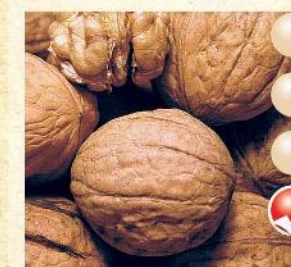

Podloge – Rotstocks – Подвой
Juglans regia

JUNGLANS REGIA - DOMAĆI

ŠEJNOVO

NOVOSADSKI KASNI

GEISENHEIM 139

RASNA

CHAMPION

FRANKETI